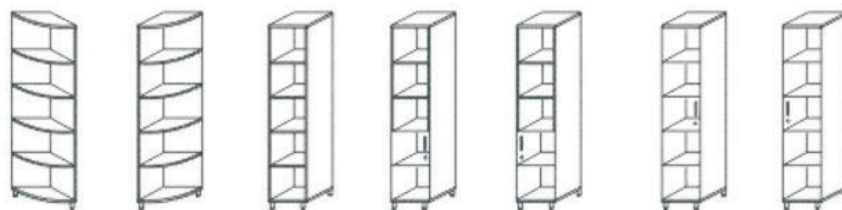

Rysunki techniczne - ASTRA

■ BIURKA

AB-1
140 x 80, h=75

AB-2
160 x 80, h=75

AB-3
180 x 80, h=75

AB-4
160 x 80, h=75

AB-5
180 x 80, h=75

AB-6
160 x 80, h=75

AB-7
180 x 80, h=75

AB-8
160 x 80, h=75

AB-9
180 x 80, h=75

AB-10L
160 (80) x 90, h=75

AB-10P
160 (80) x 90, h=75

AB-11L
180 (80) x 90, h=75

AB-11P
180 (80) x 90, h=75

■ SZAFY, REGALY, NADSTAWKI, KONTENERY

SR-1 80x40x191 SR-2 80x40x191 SR-3 80x40x191 SR-4 80x40x191 SRS-4 80x40x191 SR-5 80x40x191 SR-5 AL 80x40x191

SR-6L 40x40x191 SR-6P 40x40x191 SR-7 40x40x191 SR-8L 40x40x191 SR-8P 40x40x191 SR-9L 40x40x191 SR-9P 40x40x191