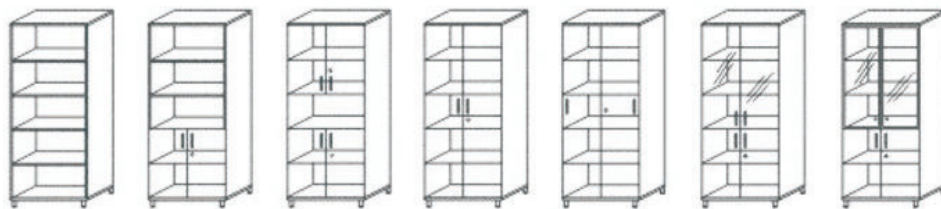

Rysunki techniczne - ASTRA

■ BIURKA

AB-1
140 x 80, h=75

AB-2
160 x 80, h=75

AB-3
180 x 80, h=75

AB-4
160 x 80, h=75

AB-5
180 x 80, h=75

AB-6
160 x 80, h=75

AB-7
180 x 80, h=75

AB-8
160 x 80, h=75

AB-9
180 x 80, h=75

AB-10L
160 (80) x 90, h=75

AB-10P
160 (80) x 90, h=75

AB-11L
180 (80) x 90, h=75

AB-11P
180 (80) x 90, h=75

■ SZAFY, REGALY, NADSTAWKI, KONTENERY

SR-1 80x40x191 SR-2 80x40x191 SR-3 80x40x191 SR-4 80x40x191 SRS-4 80x40x191 SR-5 80x40x191 SR-5 AL 80x40x191

SR-6L 40x40x191 SR-6P 40x40x191 SR-7 40x40x191 SR-8L 40x40x191 SR-8P 40x40x191 SR-9L 40x40x191 SR-9P 40x40x191